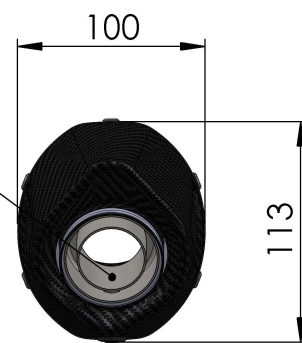

Flange 45E
Cod.205267

dB-killer n.32B
Cod.307677801

Carbon bracket FM4S
Cod.307572505

Aluminium spacer
SBK 30X25X8.5
Cod.206309

Knurled collar nut M8
Cod.200298

2 Flange 45E
Cod.205267

Pipe N°1073
Cod.303379203

Plug M12x1.25
Cod.204052

Gasket 17.85x12.3x1.5
aluminium
Cod.204091

Extra-Short helical
spring tensile
Cod.308574001

LV One INOX EVO
medium silencer Øi 54
Cod.308410481

Aluminium spacer
-for allen screw M8-
Cod.204321

Allen screw M8X65
T.C.Z.B.
Cod.201222

2 Short helical spring
tensile
Cod.303949001

Pipe N°1072
Cod.303379201

Art. 14122E

YAMAHA MT25 '15 - MT03 '15 - R25 '14/'15 - R3 '14/'15

IMPIANTO COMPLETO 2/1 - LV ONE INOX EVO - Passaggio STANDARD