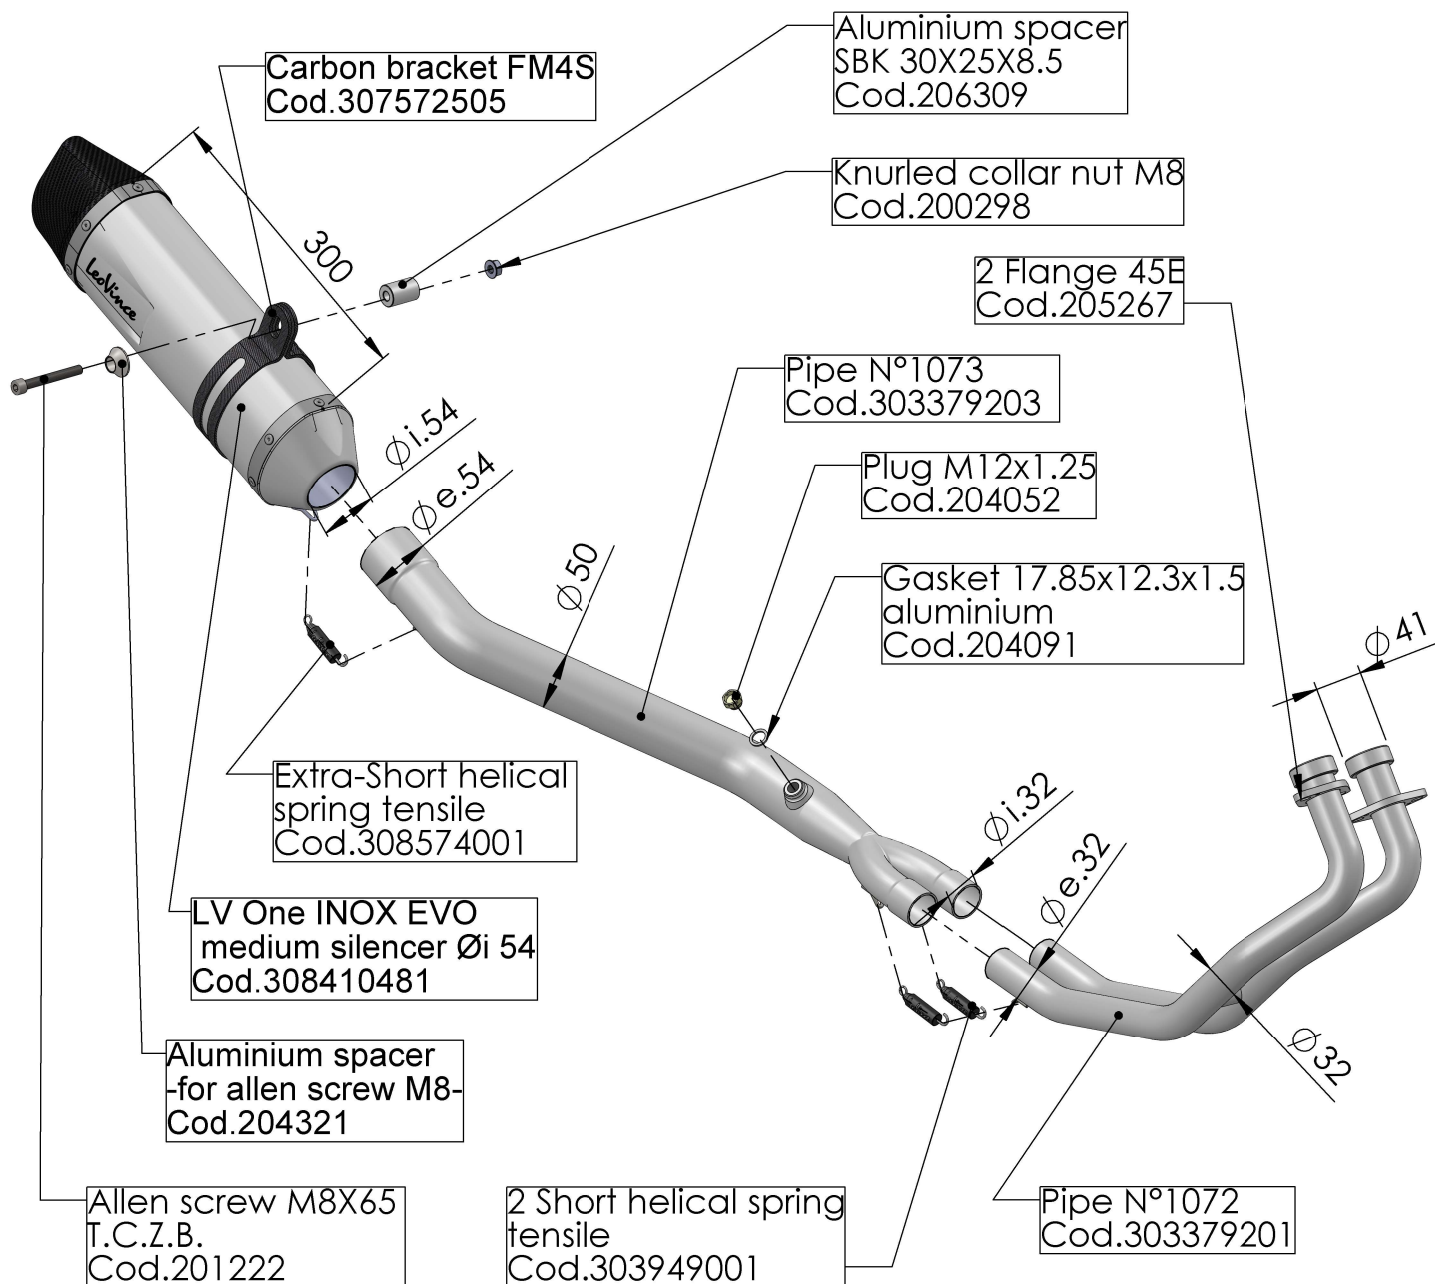

Flange 45E
Cod.205267

dB-killer n.32B
Cod.307677801

Carbon bracket FM4S
Cod.307572505

Aluminium spacer
SBK 30X25X8.5
Cod.206309

Knurled collar nut M8
Cod.200298

2 Flange 45E
Cod.205267

Pipe N°1073
Cod.303379203

Plug M12x1.25
Cod.204052

Gasket 17.85x12.3x1.5
aluminium
Cod.204091

Extra-Short helical
spring tensile
Cod.308574001

LV One INOX EVO
medium silencer Øi 54
Cod.308410481

Aluminium spacer
-for allen screw M8-
Cod.204321

Allen screw M8X65
T.C.Z.B.
Cod.201222

2 Short helical spring
tensile
Cod.303949001

Pipe N°1072
Cod.303379201

Art. 14122E

YAMAHA MT25 '15 - MT03 '15 - R25 '14/'15 - R3 '14/'15

IMPIANTO COMPLETO 2/1 - LV ONE INOX EVO - Passaggio STANDARD